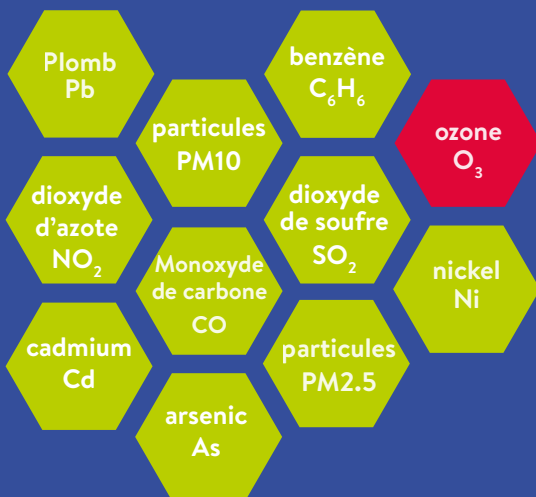

Indices de la qualité de l'air en 2020
Basés sur les indices de Creil

Evolution des polluants mesurés entre 2010 et 2020 (concentrations) - Département de l'Oise

Respect de la réglementation annuelle en 2020 Département de l'Oise

3 jours d'épisodes de pollution en 2020 dans l'Oise

0 jour niveau d'alerte
1 jour niveau alerte sur persistance
2 jours niveau information recommandation

Quantité de particules PM10 produite en 2015

Date à venir