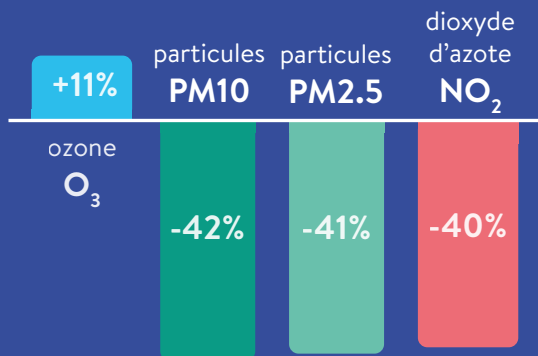

Indices de la qualité de l'air en 2020
Basés sur les indices de Creil

Evolution des polluants mesurés entre 2010 et 2020 (concentrations) - Département de l'Oise

Respect de la réglementation annuelle en 2020 Département de l'Oise

3 jours d'épisodes de pollution en 2020 dans l'Oise

0 jour niveau d'alerte
1 jour niveau alerte sur persistance
2 jours niveau information recommandation

Quantité de particules PM10 produite en 2015

Date à venir